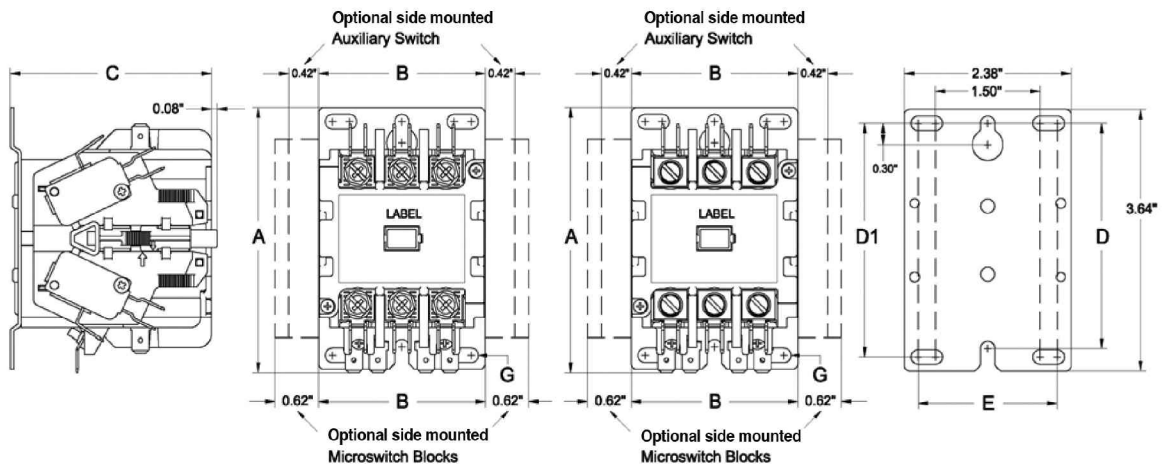

## 30-40A 1 Pole with Shunt

## 30-40A 2 Pole

## 30-40A 2\* Pole & 3 Pole

Note - 2\* Pole is a 3 pole body with center contacts removed.

MARS No.	FLA	Poles	A	B	C	D	D1	E	Mtg Screw G	Max Wire Size
61320-61324	30	1	3.19	1.97	2.46	1.5	1.77	1.61	10	8
61720-61724 61730-61734	30-40	1	3.19	1.97	2.46	1.5	1.77	1.61	10	4
61345-61349	30	2	3.19	1.97	2.46	1.5	1.77	1.61	10	8
61745-61749 61755-61759	30-40	2	3.19	1.97	2.46	1.5	1.77	1.61	10	4
61430-61434	30	3	3.69	2.38	2.87	3.13	3.25	1.98	10	8
61750-61754 61445-61449	30-40	3	3.69	2.38	2.87	3.13	3.25	1.98	10	4
61425-61428 61440-61443	30-40	2(at 3P)	3.69	2.38	2.87	3.13	3.25	1.98	10	4