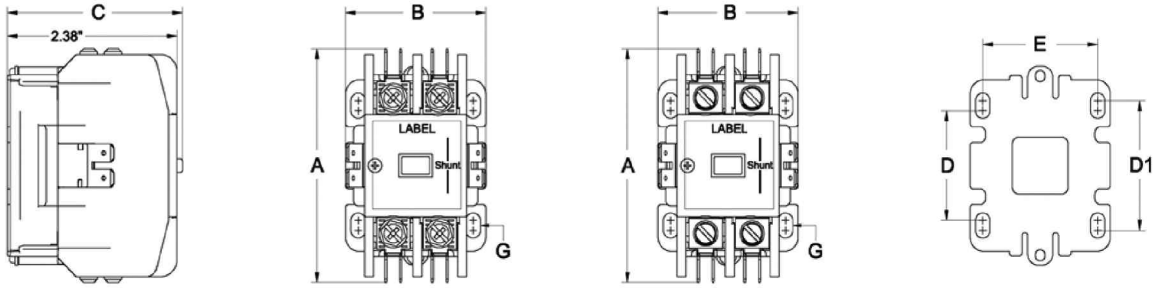

## 30-40A 1 Pole with Shunt

## 30-40A 2 Pole

## 30-40A 2\* Pole & 3 Pole

Note - 2\* Pole is a 3 pole body with center contacts removed.

MARS No.	FLA	Poles	A	B	C	D	D1	E	Mtg Screw G	Max Wire Size
61320-61324	30	1	3.19	1.97	2.46	1.5	1.77	1.61	10	8
61720-61724 61730-61734	30-40	1	3.19	1.97	2.46	1.5	1.77	1.61	10	4
61345-61349	30	2	3.19	1.97	2.46	1.5	1.77	1.61	10	8
61745-61749 61755-61759	30-40	2	3.19	1.97	2.46	1.5	1.77	1.61	10	4
61430-61434	30	3	3.69	2.38	2.87	3.13	3.25	1.98	10	8
61750-61754 61445-61449	30-40	3	3.69	2.38	2.87	3.13	3.25	1.98	10	4
61425-61428 61440-61443	30-40	2(at 3P)	3.69	2.38	2.87	3.13	3.25	1.98	10	4