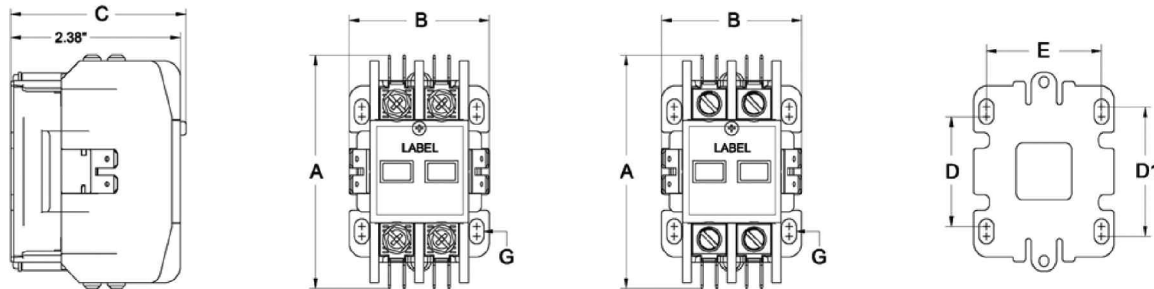

## 30-40A 1 Pole with Shunt

## 30-40A 2 Pole

## 30-40A 2\* Pole & 3 Pole

Note - 2\* Pole is a 3 pole body with center contacts removed.

MARS No.	FLA	Poles	A	B	C	D	D1	E	Mtg Screw G	Max Wire Size
61320-61324	30	1	3.19	1.97	2.46	1.5	1.77	1.61	10	8
61720-61724 61730-61734	30-40	1	3.19	1.97	2.46	1.5	1.77	1.61	10	4
61345-61349	30	2	3.19	1.97	2.46	1.5	1.77	1.61	10	8
61745-61749 61755-61759	30-40	2	3.19	1.97	2.46	1.5	1.77	1.61	10	4
61430-61434	30	3	3.69	2.38	2.87	3.13	3.25	1.98	10	8
61750-61754 61445-61449	30-40	3	3.69	2.38	2.87	3.13	3.25	1.98	10	4
61425-61428 61440-61443	30-40	2(at 3P)	3.69	2.38	2.87	3.13	3.25	1.98	10	4